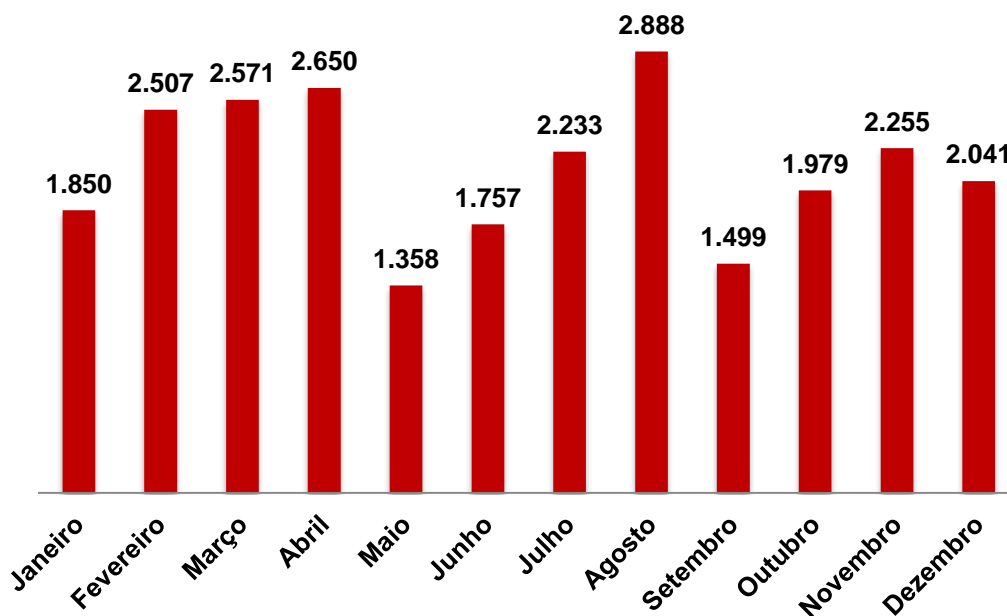

Média por mês em 2017

VISITANTES e ESTATÍSTICAS