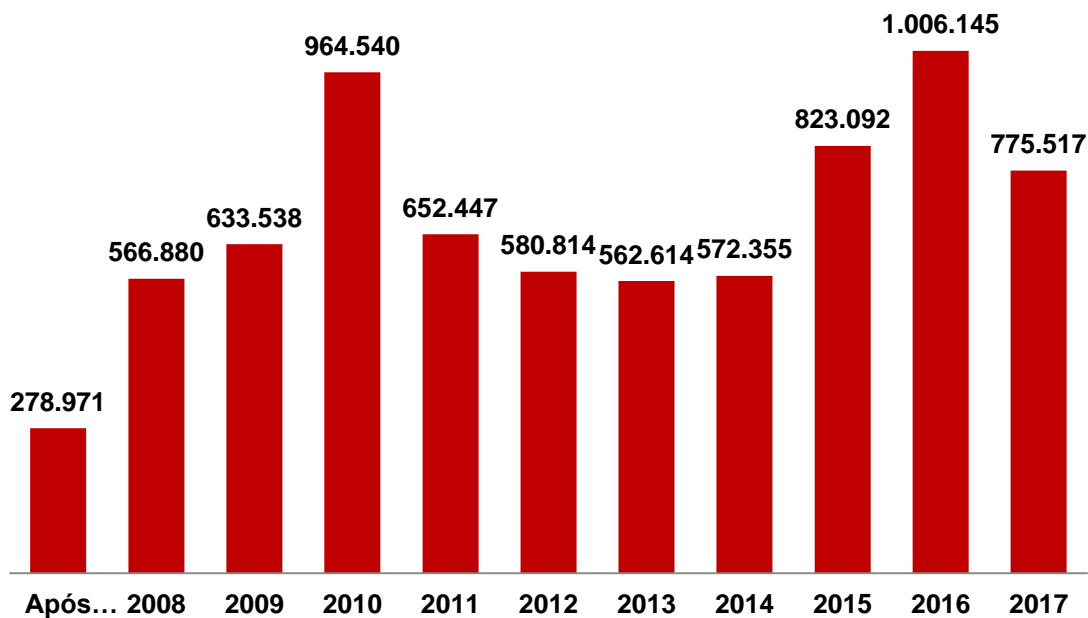

89 exposições até ao final de 2017 com **7.417.000** visitantes

As duas exposições permanentes da Coleção Berardo totalizam **2.606.531** visitantes

As três exposições temporárias mais visitadas são as seguintes:

- Joana Vasconcelos – Sem Rede (2010): **167.852** visitantes
- your body is my body — o teu corpo é o meu corpo (2015): **144.830** visitantes
- Os Gémeos (2010) – Pra quem mora lá, o céu é lá: **134.764** visitantes

#### Visitantes Julho 2007 > Dezembro 2017

Média por mês em 2017

VISITANTES e ESTATÍSTICAS

Total de visitantes do Serviço Educativo

SERVIÇO EDUCATIVO