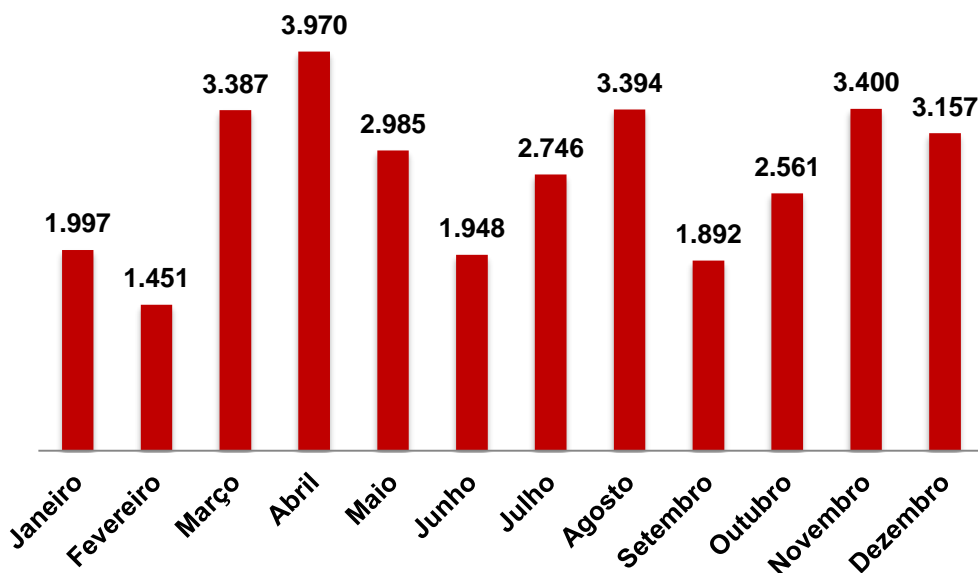

97 exposições até ao final de 2018 com **8.416.000** visitantes

As duas exposições permanentes da Coleção Berardo totalizam **3.032.100** visitantes

As três exposições temporárias mais visitadas são as seguintes:

- Joana Vasconcelos – Sem Rede (2010): **167.852** visitantes
- your body is my body — o teu corpo é o meu corpo (2015): **144.830** visitantes
- Os Gémeos (2010) – Pra quem mora lá, o céu é lá: **134.764** visitantes

Visitantes Julho 2007 > Dezembro 2018

Média por mês em 2018

VISITANTES e ESTATÍSTICAS

Total de visitantes do Serviço Educativo

SERVIÇO EDUCATIVO