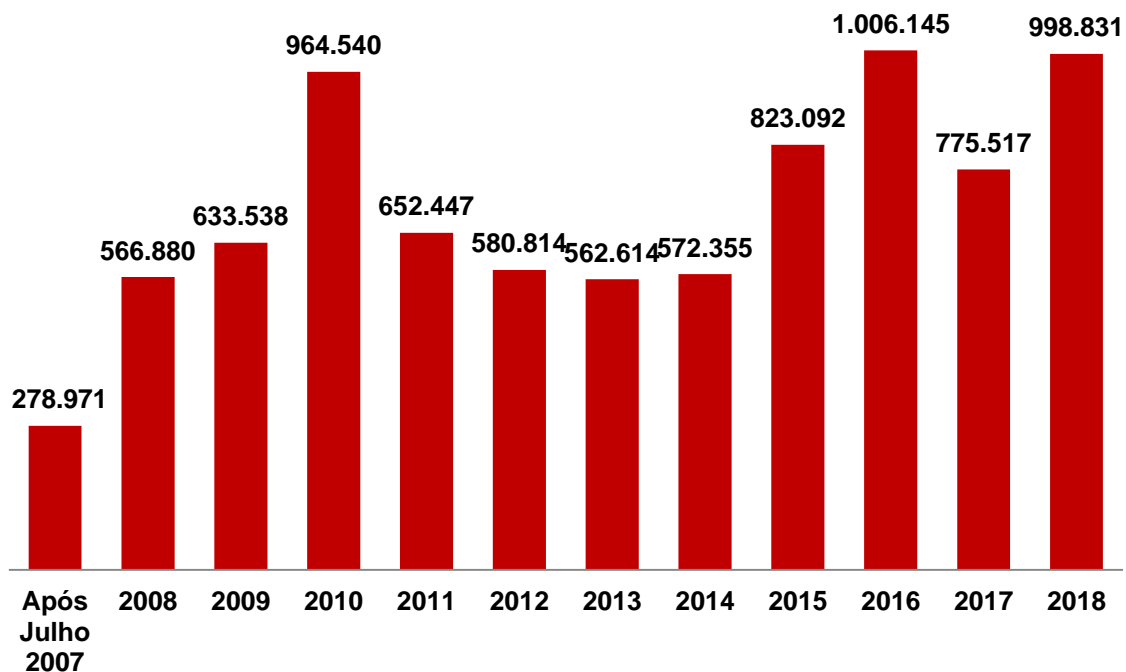

97 exposições até ao final de 2018 com **8.416.000** visitantes

As duas exposições permanentes da Coleção Berardo totalizam **3.032.100** visitantes

As três exposições temporárias mais visitadas são as seguintes:

- Joana Vasconcelos – Sem Rede (2010): **167.852** visitantes
- your body is my body — o teu corpo é o meu corpo (2015): **144.830** visitantes
- Os Gémeos (2010) – Pra quem mora lá, o céu é lá: **134.764** visitantes

Visitantes Julho 2007 > Dezembro 2018

Média por mês em 2018

VISITANTES e ESTATÍSTICAS

Total de visitantes do Serviço Educativo

SERVIÇO EDUCATIVO