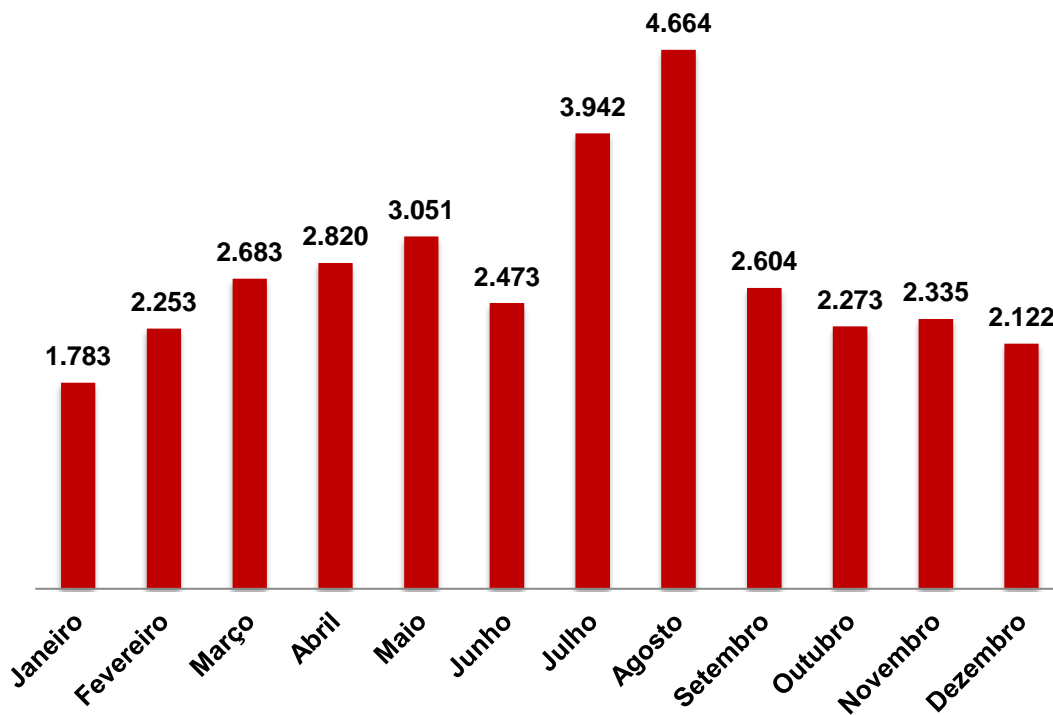

Média por mês em 2016

VISITANTES e ESTATÍSTICAS