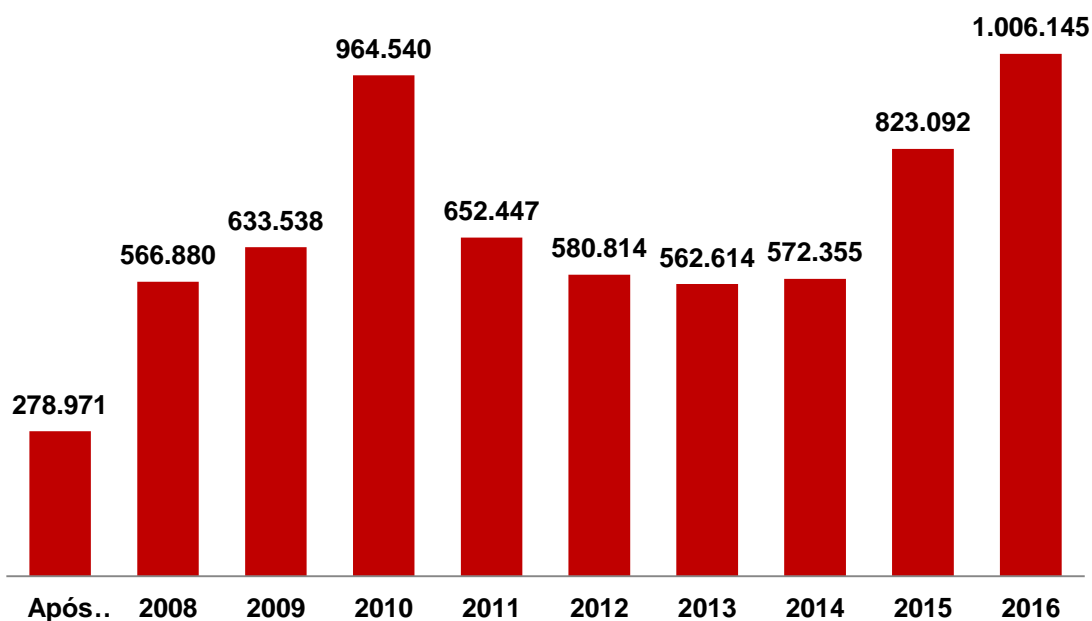

84 exposições até ao final de 2016 com **6.641.000** visitantes

As duas exposições permanentes da Coleção Berardo totalizam **2.142.489** visitantes

As três exposições temporárias mais visitadas são as seguintes:

- Joana Vasconcelos – Sem Rede (2010): **167.852** visitantes
- your body is my body — o teu corpo é o meu corpo (2015): **144.830** visitantes
- Os Gémeos (2010) – Pra quem mora lá, o céu é lá: **134.764** visitantes

Visitantes Julho 2007 > Dezembro 2016

Média por mês em 2016

VISITANTES e ESTATÍSTICAS

Total de visitantes do Serviço Educativo

SERVIÇO EDUCATIVO