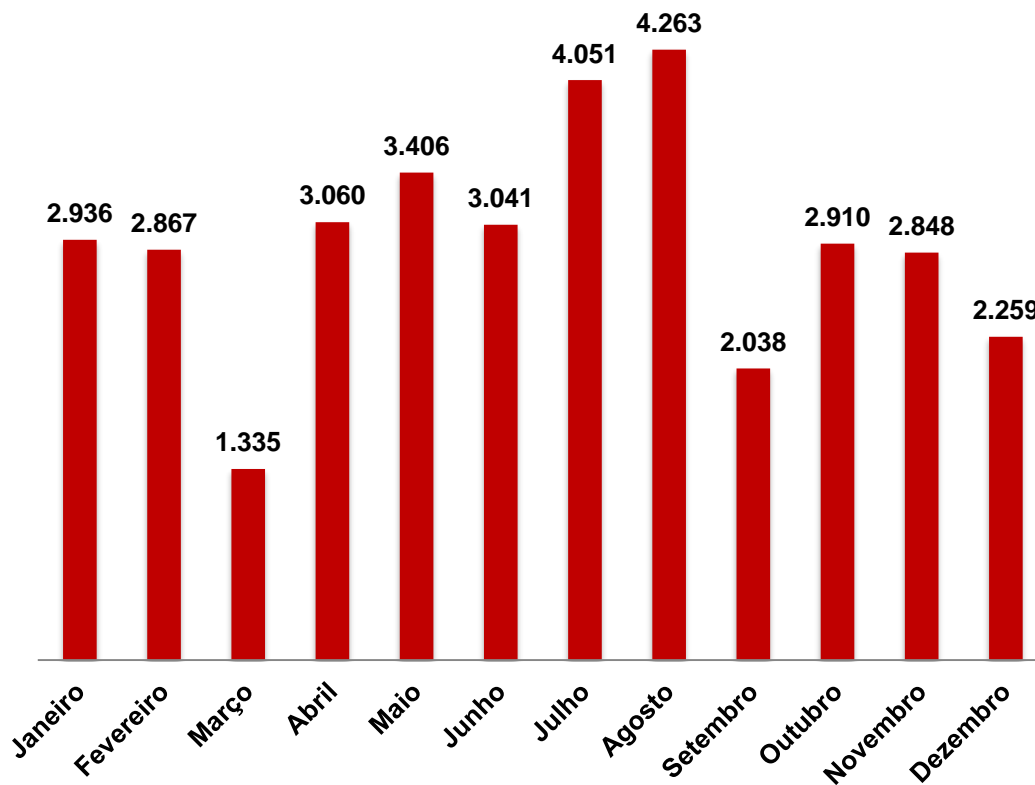

107 exposições até ao final de 2019 com **9.476.000** visitantes

As duas exposições permanentes da Coleção Berardo totalizam **3.402.660** visitantes

As três exposições temporárias mais visitadas são as seguintes:

- Joana Vasconcelos – Sem Rede (2010): **167.852** visitantes
- your body is my body — o teu corpo é o meu corpo (2015): **144.830** visitantes
- Os Gémeos (2010) – Pra quem mora lá, o céu é lá: **134.764** visitantes

Visitantes Julho 2007 > Dezembro 2019

VISITANTES e ESTATÍSTICAS

Média diária por mês em 2019

VISITANTES e ESTATÍSTICAS

Total de visitantes do Serviço Educativo

SERVIÇO EDUCATIVO

FUNDAÇÃO DE ARTE MODERNA E CONTEMPORÂNEA – COLEÇÃO BERARDO
Praça do Império, 1449-003 Lisboa, Portugal
t: +351 213 612 878 f: +351 213 612 570
www.museuberardo.pt
PT 507 878 094