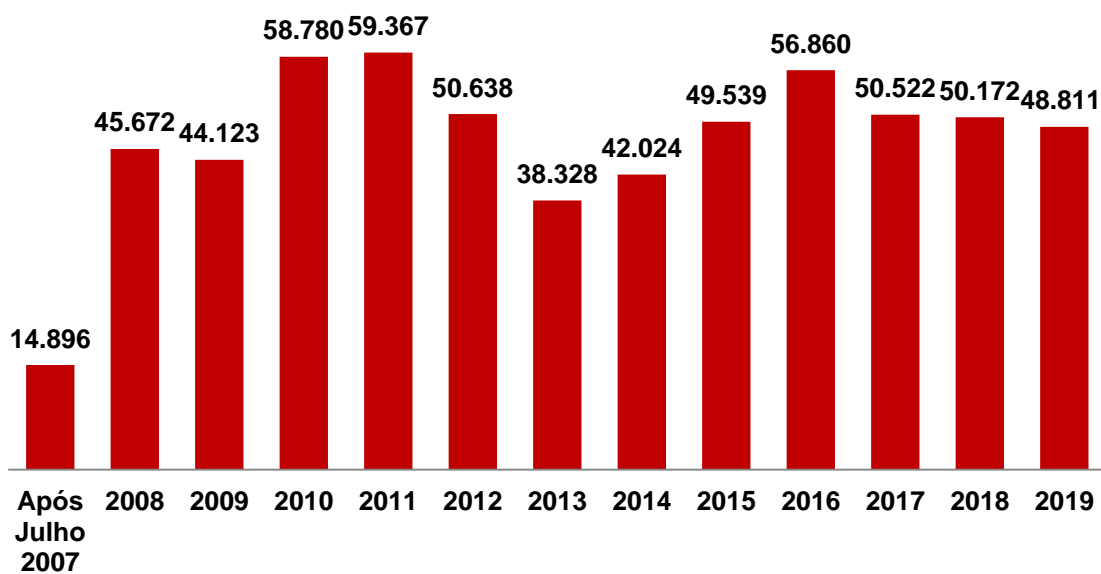

107 exposições até ao final de 2019 com **9.476.000** visitantes

As duas exposições permanentes da Coleção Berardo totalizam **3.402.660** visitantes

As três exposições temporárias mais visitadas são as seguintes:

- Joana Vasconcelos – Sem Rede (2010): **167.852** visitantes
- your body is my body — o teu corpo é o meu corpo (2015): **144.830** visitantes
- Os Gémeos (2010) – Pra quem mora lá, o céu é lá: **134.764** visitantes

Visitantes Julho 2007 > Dezembro 2019

VISITANTES e ESTATÍSTICAS

Média diária por mês em 2019

VISITANTES e ESTATÍSTICAS

Total de visitantes do Serviço Educativo

SERVIÇO EDUCATIVO

FUNDAÇÃO DE ARTE MODERNA E CONTEMPORÂNEA – COLEÇÃO BERARDO
Praça do Império, 1449-003 Lisboa, Portugal
t: +351 213 612 878 f: +351 213 612 570
www.museuberardo.pt
PT 507 878 094