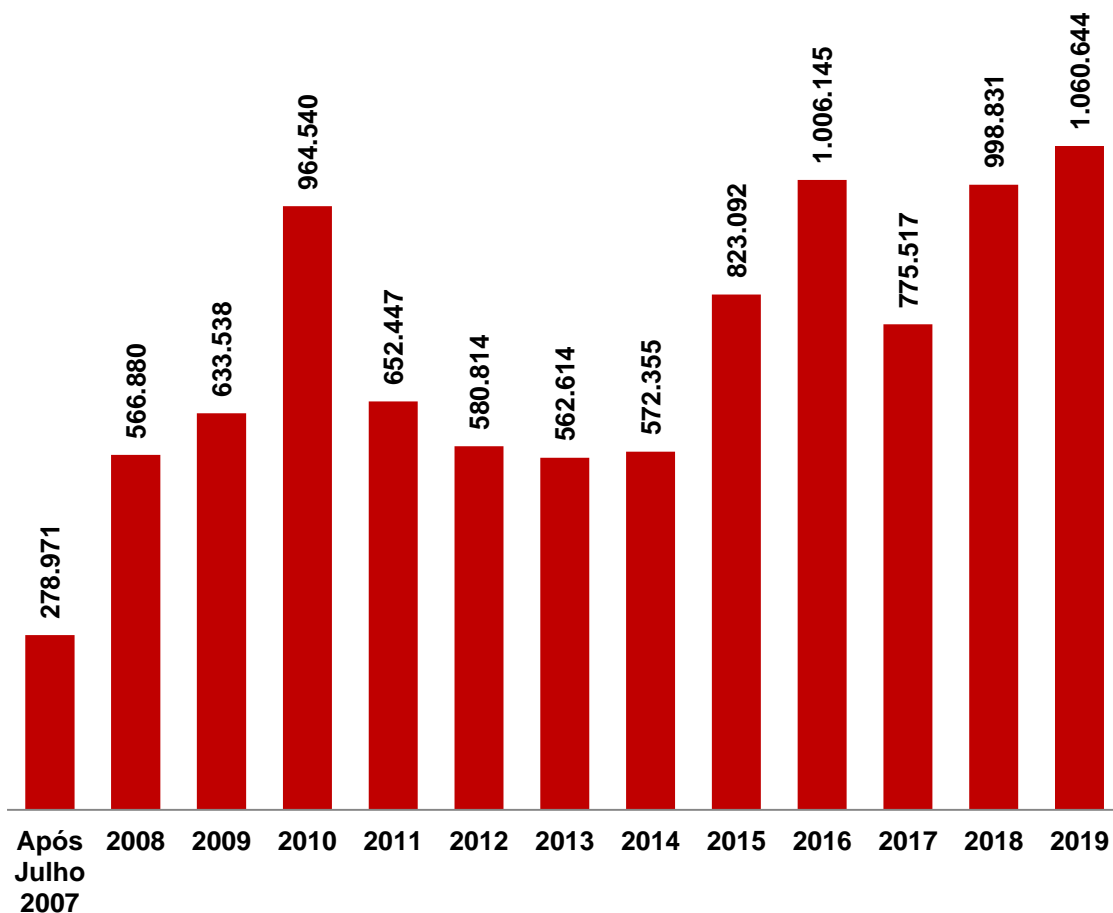

107 exposições até ao final de 2019 com **9.476.000** visitantes

As duas exposições permanentes da Coleção Berardo totalizam **3.402.660** visitantes

As três exposições temporárias mais visitadas são as seguintes:

- Joana Vasconcelos – Sem Rede (2010): **167.852** visitantes
- your body is my body — o teu corpo é o meu corpo (2015): **144.830** visitantes
- Os Gémeos (2010) – Pra quem mora lá, o céu é lá: **134.764** visitantes

Visitantes Julho 2007 > Dezembro 2019

VISITANTES e ESTATÍSTICAS

Média diária por mês em 2019

VISITANTES e ESTATÍSTICAS

Total de visitantes do Serviço Educativo

SERVIÇO EDUCATIVO

FUNDAÇÃO DE ARTE MODERNA E CONTEMPORÂNEA – COLEÇÃO BERARDO
Praça do Império, 1449-003 Lisboa, Portugal
t: +351 213 612 878 f: +351 213 612 570
www.museuberardo.pt
PT 507 878 094