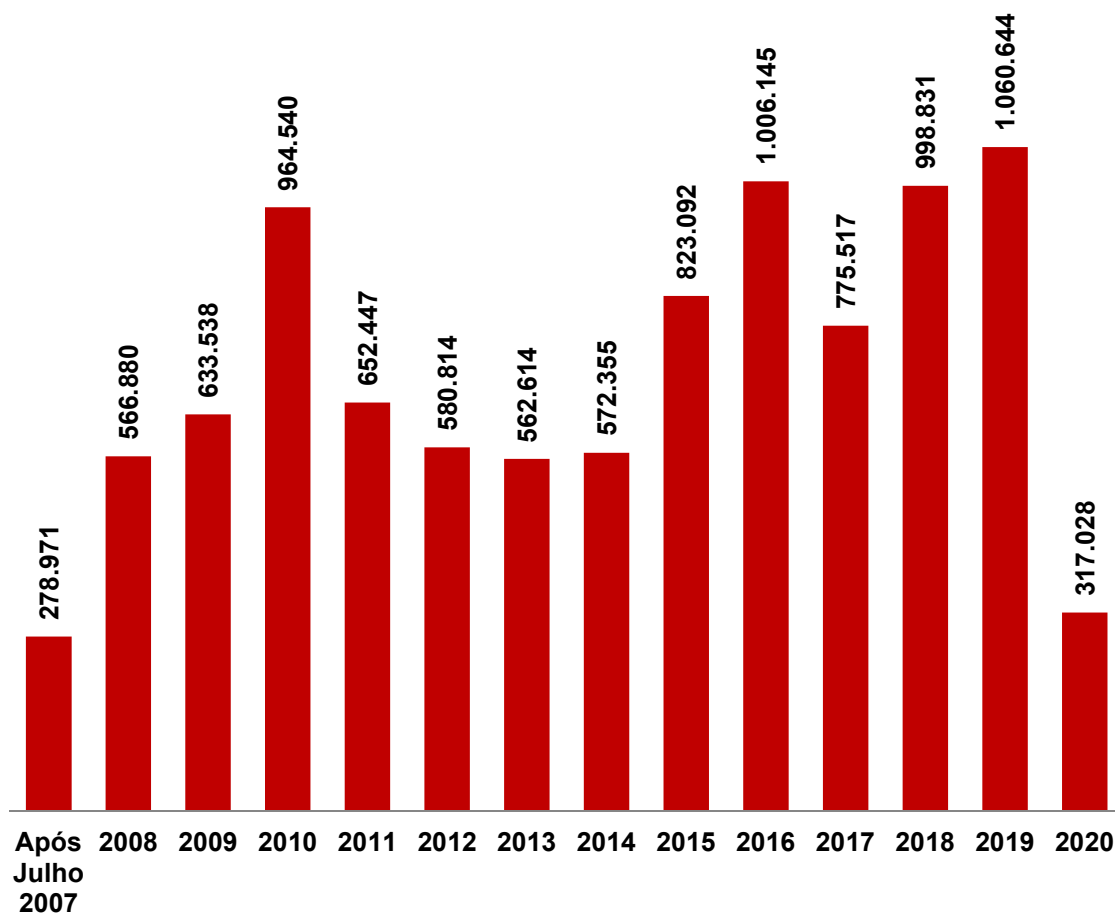

114 exposições até ao final de 2020 com **9.793.400** visitantes

As duas exposições permanentes da Coleção Berardo totalizam **3.521.470** visitantes

As três exposições temporárias mais visitadas são as seguintes:

- Joana Vasconcelos – Sem Rede (2010): **167.852** visitantes
- your body is my body — o teu corpo é o meu corpo (2015): **144.830** visitantes
- Os Gémeos (2010) – Pra quem mora lá, o céu é lá: **134.764** visitantes

Visitantes Julho 2007 > Dezembro 2020

VISITANTES e ESTATÍSTICAS

Média diária por mês em 2020

VISITANTES e ESTATÍSTICAS

Total de visitantes do Serviço Educativo

SERVIÇO EDUCATIVO