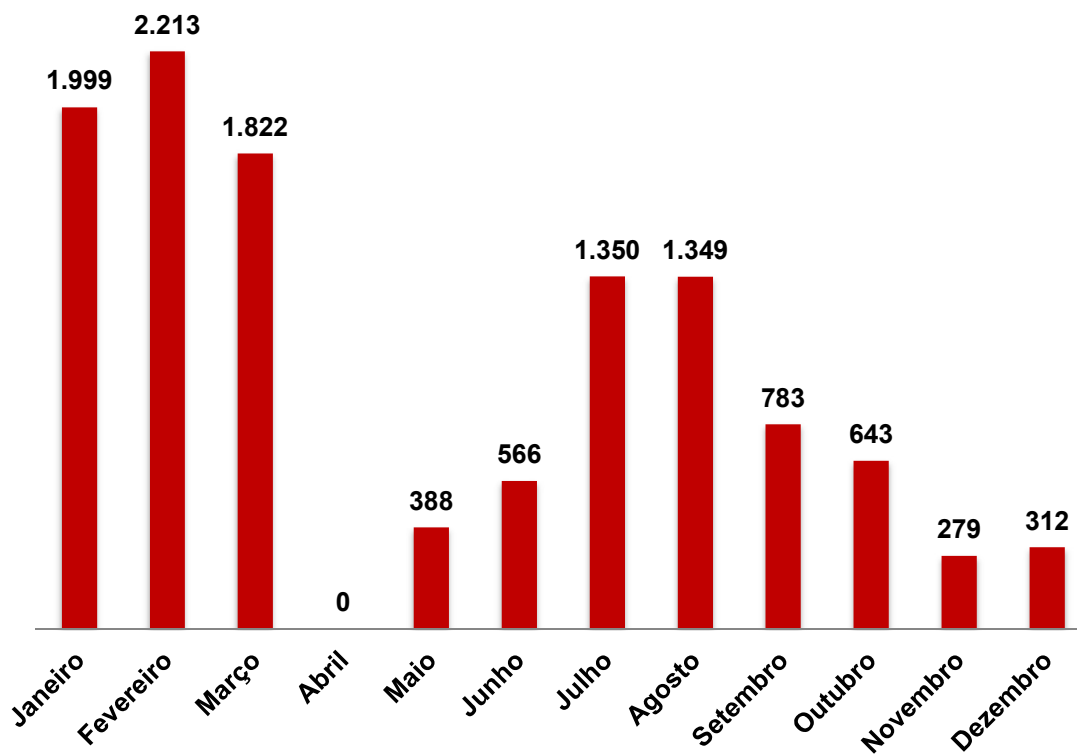

114 exposições até ao final de 2020 com **9.793.400** visitantes

As duas exposições permanentes da Coleção Berardo totalizam **3.521.470** visitantes

As três exposições temporárias mais visitadas são as seguintes:

- Joana Vasconcelos – Sem Rede (2010): **167.852** visitantes
- your body is my body — o teu corpo é o meu corpo (2015): **144.830** visitantes
- Os Gémeos (2010) – Pra quem mora lá, o céu é lá: **134.764** visitantes

Visitantes Julho 2007 > Dezembro 2020

VISITANTES e ESTATÍSTICAS

Média diária por mês em 2020

VISITANTES e ESTATÍSTICAS

Total de visitantes do Serviço Educativo

SERVIÇO EDUCATIVO