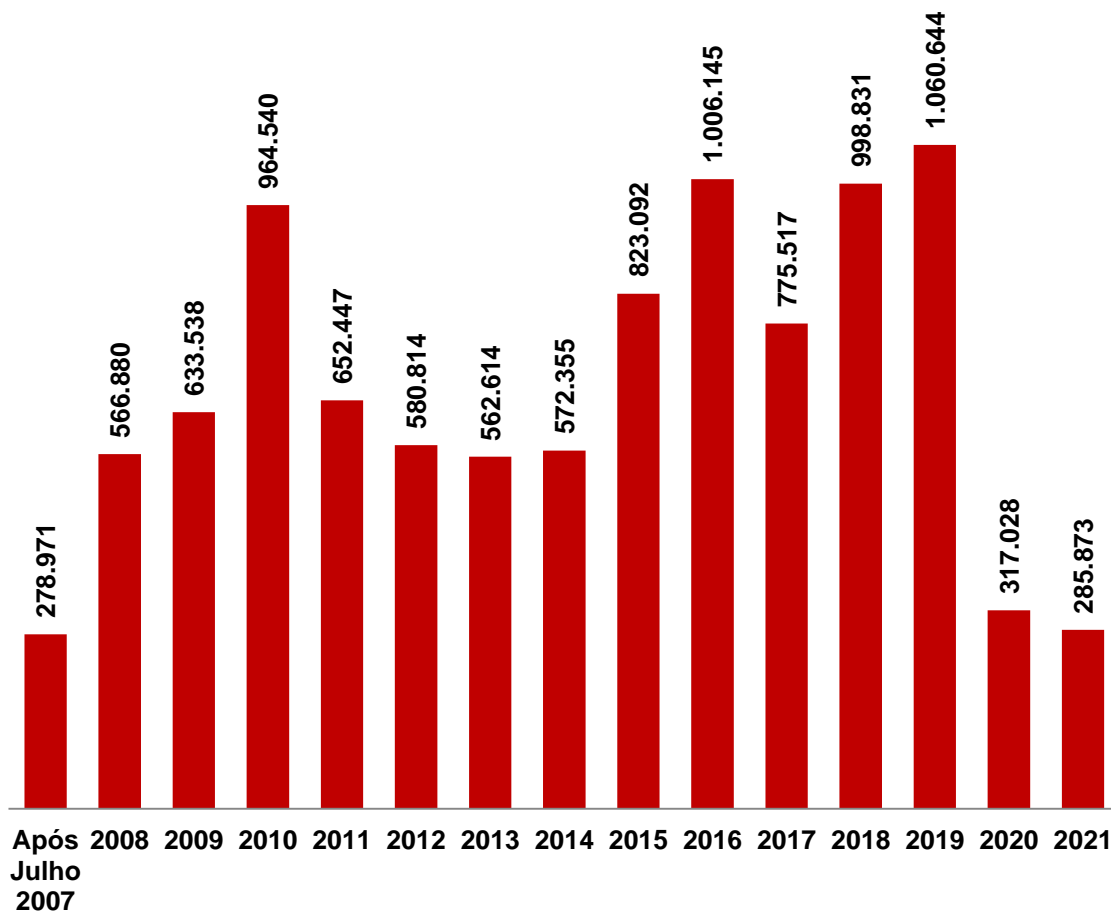

117 exposições até ao final de 2021 com **10.079.289** visitantes

As duas exposições permanentes da Coleção Berardo totalizam **3.668.300** visitantes

As três exposições temporárias mais visitadas são as seguintes:

- Joana Vasconcelos – Sem Rede (2010): **167.852** visitantes
- your body is my body — o teu corpo é o meu corpo (2015): **144.830** visitantes
- Os Gémeos (2010) – Pra quem mora lá, o céu é lá: **134.764** visitantes

Visitantes Julho 2007 > Dezembro 2021

VISITANTES e ESTADÍSTICAS

Média diária por mês em 2021

VISITANTES e ESTATÍSTICAS

Total de visitantes do Serviço Educativo

SERVIÇO EDUCATIVO