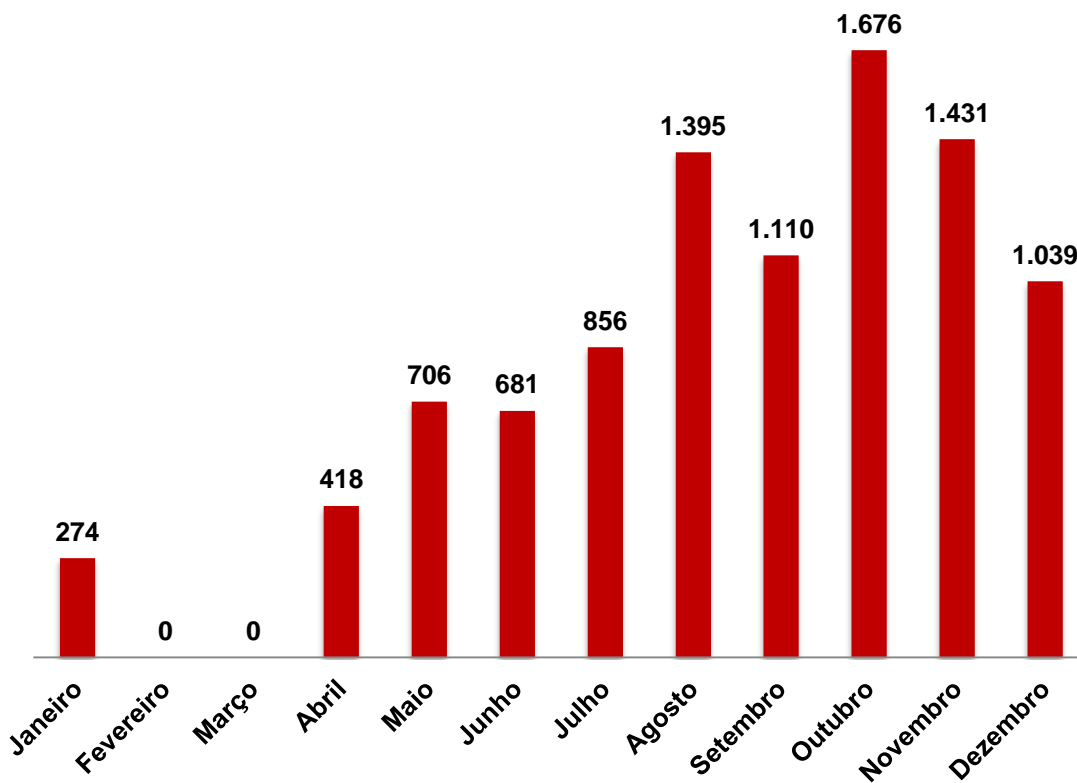

117 exposições até ao final de 2021 com **10.079.289** visitantes

As duas exposições permanentes da Coleção Berardo totalizam **3.668.300** visitantes

As três exposições temporárias mais visitadas são as seguintes:

- Joana Vasconcelos – Sem Rede (2010): **167.852** visitantes
- your body is my body — o teu corpo é o meu corpo (2015): **144.830** visitantes
- Os Gémeos (2010) – Pra quem mora lá, o céu é lá: **134.764** visitantes

Visitantes Julho 2007 > Dezembro 2021

VISITANTES e ESTADÍSTICAS

Média diária por mês em 2021

VISITANTES e ESTATÍSTICAS

Total de visitantes do Serviço Educativo

SERVIÇO EDUCATIVO